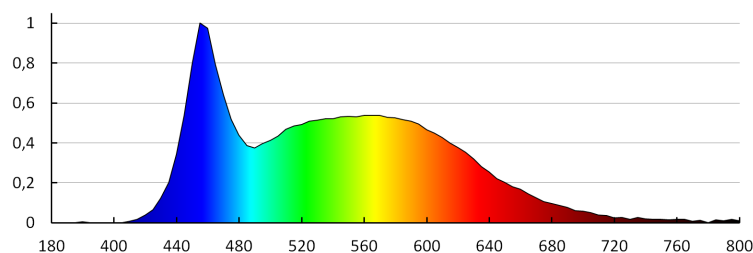

ДАНІ ЛОГІСТИКИ:

Одиниця виміру: штука

Як упаковано: 100

Кількість штук в проміжній упаковці: 1

Кількість штук у груповій упаковці: 100

Вага нетто одиниці [г]: 120

Граматура [г]: 124.9

Довжина споживчої упаковки [см]: 11

Ширина споживчої упаковки [см]: 2.5

Висота споживчої упаковки [см]: 16.5

Вага коробки [кг]: 12.49

Ширина коробки [см]: 34.5

Висота коробки [см]: 34.5

Довжина коробки [см]: 63

Обсяг коробки [м³]: 0.074986