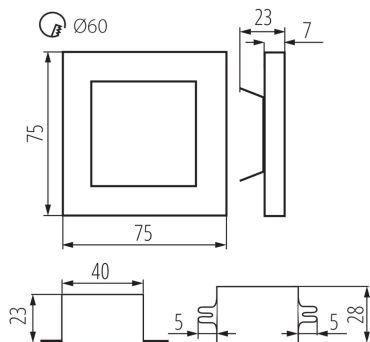

Kanlux APUS - це сучасний дизайн у поєднанні з привабливим світловим ефектом. Чудова ідея для підсвічування сходів і коридорів або для того, щоб підкреслити дизайн приміщень. Унікальний дизайн світильника забезпечує рівномірне випромінювання світла. Версія AC оснащена джерелом живлення 230 В, яке поміщене в коробці, а версія PIR оснащена датчиком руху. Датчик виявляє рух / включає освітлення незалежно від інтенсивності навколишнього освітлення.

ЗАГАЛЬНІ ДАНІ:

Для настінного монтажу: так

Колір: нержавіюча сталь

Місце монтажу: для вбудовування в стіні

Місце використання: всередині

Мінімальна відстань від освітленого об'єкта: 0,1м

Можливість співпраці з притемнювачем: ні

Блок живлення в комплекті: так

Довжина (мм): 75

Ширина (мм): 23

Висота (мм): 75

Необхідний діаметр монтажної коробки (Øмм): 60

Розміри монтажного отвору (мм): 60

Зінтегроване люмінесцентне джерело світла: так

ТЕХНІЧНІ ХАРАКТЕРИСТИКИ:

Номинальна напруга (В): 220-240 AC

Номинальна частота (Гц): 50

Потужність максимальна (Вт): 1.3

Клас захисту від ураження електричним струмом: II

Тип діода: LED SMD

Світловий потік (лм): 15

Колір лампи: холодно-білий

Корельована колірна температура [K]: 6500

Послідовність кольору в еліпсах МакАдама: ≤6

Індекс кольоропередачі: 80

Тривалість роботи (год): 50000

Кількість циклів ввімкнуті/вимкнуті: ≥20000

Світлова ефективність лампи (лм/Вт): 12

Діапазон температури оточення, впливу якої може піддаватися продукт (°C): 5÷25

Матеріал корпусу: нержавіюча шліфована сталь, пластмаса

Тип з'єднання: Вільні кінці проводів

Довжина проводу (м): 0.18