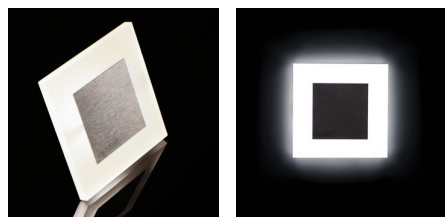

Світлодіодний сходовий світильник

5905339238016

APUS LED AC

Kanlux APUS - це сучасний дизайн у поєднанні з привабливим світловим ефектом. Чудова ідея для підсвічування сходів і коридорів або для того, щоб підкреслити дизайн приміщень. Унікальний дизайн світильника забезпечує рівномірне випромінювання світла. Версія AC оснащена джерелом живлення 230 В, яке поміщене в коробці, а версія PIR оснащена датчиком руху. Датчик виявляє рух / включає освітлення незалежно від інтенсивності навколишнього освітлення.

ЗАГАЛЬНІ ДАНІ:

Для настінного монтажу: так

Колір: нержавіюча сталь

Місце монтажу: для вбудовування в стіні

Місце використання: всередині

Мінімальна відстань від освітленого об'єкта: 0,1м

Можливість співпраці з притемнювачем: ні

Світлова ефективність лампи (лм/Вт): 12

Діапазон температури оточення, впливу якої може піддаватися продукт (°C): 5÷25

Матеріал корпусу: нержавіюча шліфована сталь, пластмаса

Тип з'єднання: Вільні кінці проводів