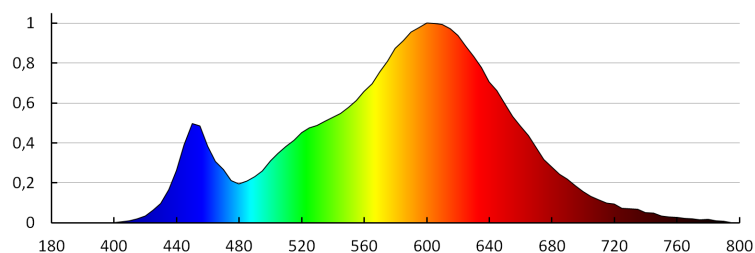

ДАНІ ЛОГІСТИКИ:

Одиниця виміру: штука

Як упаковано: 100

Кількість штук в проміжній упаковці: 1

Кількість штук у груповій упаковці: 100

Вага нетто одиниці [г]: 130

Граматура [г]: 134.9

Довжина споживчої упаковки [см]: 11

Ширина споживчої упаковки [см]: 2.5

Висота споживчої упаковки [см]: 16.5

Вага коробки [кг]: 13.49

Ширина коробки [см]: 34.5

Висота коробки [см]: 34.5

Довжина коробки [см]: 63

Обсяг коробки [м³]: 0.074986