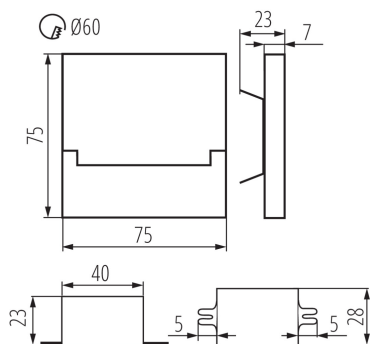

23802 SABIK LED AC-WW

Світлодіодний сходовий світильник