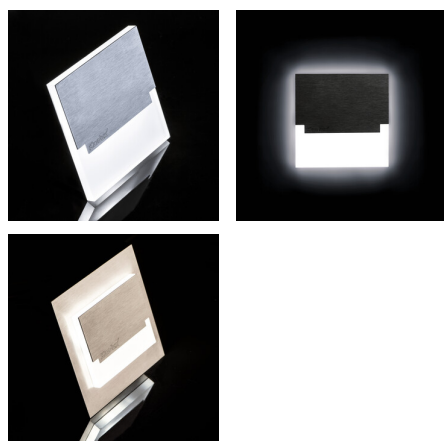

Світлодіодний сходовий світильник

5905339238023

SABIK LED; SABIK LED AC

Kanlux SABIK - це сучасний дизайн у поєднанні з привабливим світловим ефектом. Чудова ідея для підсвічування сходів і коридорів або для того, щоб підкреслити дизайн приміщень. Унікальний дизайн світильника забезпечує рівномірне випромінювання світла. Версія AC оснащена джерелом живлення 230 В, яке поміщене в коробці, а версія PIR оснащена датчиком руху. Датчик виявляє рух / включає освітлення незалежно від інтенсивності навколишнього освітлення.

ЗАГАЛЬНІ ДАНІ:

Для настінного монтажу: так

Колір: нержавіюча сталь

Місце монтажу: для вбудовування в стіні

Місце використання: всередині

Мінімальна відстань від освітленого об'єкта: 0,1m

Можливість співпраці з притемнювачем: ні

Світлова ефективність лампи (лм/Вт): 10

Діапазон температури оточення, впливу якої може піддаватися продукт (°C): 5÷25

Матеріал корпусу: нержавіюча шліфована сталь, пластмаса

Тип з'єднання: Вільні кінці проводів