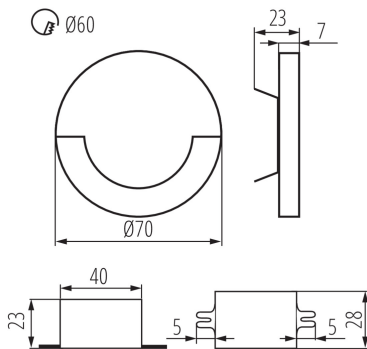

Світлодіодний сходовий світильник