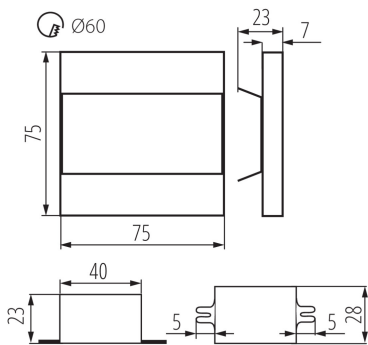

23806 TERRA LED AC-WW

Світлодіодний сходовий світильник