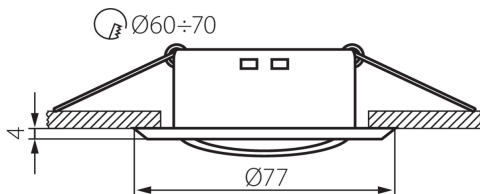

Кільце точкового світильника

5905339239549

ЗАГАЛЬНІ ДАНІ:

Колір: хромовий

Необхідність використання самозахисних ламп: так

Місце монтажу: для вбудовування в стелю

Місце використання: всередині

Мінімальна відстань від освітленого об'єкта: 0,5m

Кільце декоративне без керамічного патрона: так

Продукт не пристосований для накривання

термоізоляційним матеріалом: так

Висота (мм): 25

Діаметр (мм): 77

Монтажний отвір (мм): Ø60-70

ТЕХНІЧНІ ХАРАКТЕРИСТИКИ: