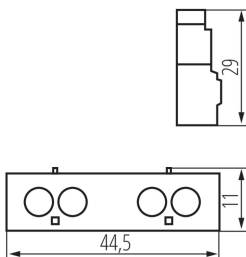

24080 KMP-FAX11

Допоміжний контакт 1z1r фронтальний для КМР

5905339240804

ЗАГАЛЬНІ ДАНІ:

Колір: білий

ДАНІ ЛОГІСТИКИ:

Як упаковано: 30

Кількість штук в проміжній упаковці: 30

Кількість штук у груповій упаковці: 900

Вага нетто одиниці [г]: 16

Граматура [г]: 18.14

Довжина споживчої упаковки [см]: 6

Ширина споживчої упаковки [см]: 1.5

Висота споживчої упаковки [см]: 9

Вага коробки [кг]: 16.326

Ширина коробки [см]: 32

Висота коробки [см]: 30

Довжина коробки [см]: 50

Обсяг коробки [м³]: 0.048