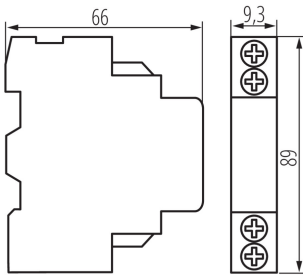

24081 KMP-SAX11

Допоміжний контакт 1z1r-бічний для КМР

5905339240811

ЗАГАЛЬНІ ДАНІ:

Колір: білий

Місце монтажу: на шину TH35

ДАНІ ЛОГІСТИКИ:

Як упаковано: 10

Кількість штук в проміжній упаковці: 10

Кількість штук у груповій упаковці: 300

Вага нетто одиниці [г]: 36

Граматура [г]: 40.63

Довжина споживчої упаковки [см]: 11

Ширина споживчої упаковки [см]: 1.5

Висота споживчої упаковки [см]: 10

Вага коробки [кг]: 12.189

Ширина коробки [см]: 31.5

Висота коробки [см]: 30.5

Довжина коробки [см]: 50

Обсяг коробки [м³]: 0.048038