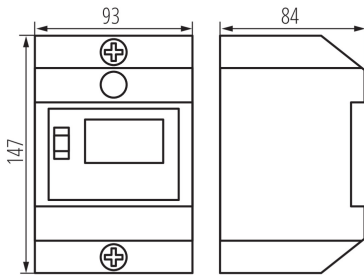

24089 KMP-DB

Корпус для КМП

5905339240897

ЗАГАЛЬНІ ДАНІ:

Колір: білий

ДАНІ ЛОГІСТИКИ:

Як упаковано: 60

Кількість штук в проміжній упаковці: 1

Кількість штук у груповій упаковці: 60

Вага нетто одиниці [г]: 210

Граматура [г]: 276.33

Довжина споживчої упаковки [см]: 15.5

Ширина споживчої упаковки [см]: 10

Висота споживчої упаковки [см]: 9

Вага коробки [кг]: 16.5798

Ширина коробки [см]: 32

Висота коробки [см]: 30

Довжина коробки [см]: 51

Обсяг коробки [м³]: 0.04896