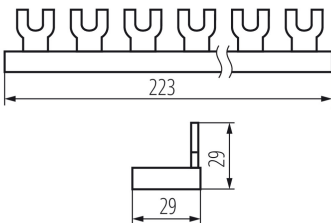

24211 KBBU-3x4

З'єднувальна шина, мідна, вилкова

5905339242112

ЗАГАЛЬНІ ДАНІ:

Колір: білий
Норма: PN-EN 60947-7-1
Довжина (мм): 223
Ширина (мм): 29
Висота (мм): 29

ТЕХНІЧНІ ХАРАКТЕРИСТИКИ:

Номинальна напруга (В): 230/400 AC
Номинальний струм (А): 63
Номинальна частота (Гц): 50
Тип підключення: тип U
Кількість полюсів: 3
Номинальний розріз (мм²): 13.5

ДАНІ ЛОГІСТИКИ:

Як упаковано: 200
Кількість штук в проміжній упаковці: 1
Кількість штук у груповій упаковці: 200
Вага нетто одиниці [г]: 116
Граматура [г]: 117.95
Довжина споживчої упаковки [см]: 22.5
Ширина споживчої упаковки [см]: 1.5
Висота споживчої упаковки [см]: 3
Вага коробки [кг]: 23.59
Ширина коробки [см]: 25
Висота коробки [см]: 21
Довжина коробки [см]: 34.5
Обсяг коробки [м³]: 0.018113