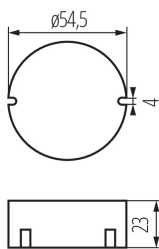

24240 CIRCO LED 12VDC 0-10W

Блок живлення CV

5905339242402

CIRCO LED 12VDC

ЗАГАЛЬНІ ДАНІ:

Колір: білий

Місце використання: всередині

Можливість монтажу на легкозаймистих поверхнях: так

Висота (мм): 23

Діаметр (мм): 54.5

ТЕХНІЧНІ ХАРАКТЕРИСТИКИ:

Номінальна напруга (В): 220-240 AC

Номінальна частота (Гц): 50

Потужність максимальна (Вт): 0-10

Клас захисту від ураження електричним струмом : II

Ширина споживчої упаковки [см]: 3

Висота споживчої упаковки [см]: 8

Вага коробки [кг]: 7.67

Ширина коробки [см]: 32.5

Висота коробки [см]: 15

Довжина коробки [см]: 40

Обсяг коробки [м³]: 0.0195

24240 CIRCO LED 12VDC 0-10W