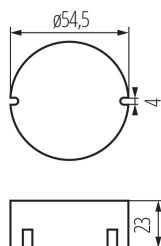

### ЗАГАЛЬНІ ДАНІ:

Колір: білий

Місце використання: всередині

Можливість монтажу на легкозаймистих поверхнях: так

Висота (мм): 23

Діаметр (мм): 54.5

### ТЕХНІЧНІ ХАРАКТЕРИСТИКИ:

Номинальна напруга (В): 220-240 AC

Номинальна частота (Гц): 50

Потужність максимальна (Вт): 0-15

Клас захисту від ураження електричним струмом : II

Матеріал: пластмаса

Діапазон температури оточення, впливу якої може піддаватися продукт (°C): 5÷25

Довжина споживчої упаковки [см]: 8

Ширина споживчої упаковки [см]: 3

Висота споживчої упаковки [см]: 8

Вага коробки [кг]: 7.67

Ширина коробки [см]: 32.5

Висота коробки [см]: 15

Довжина коробки [см]: 40

Обсяг коробки [м<sup>3</sup>]: 0.0195