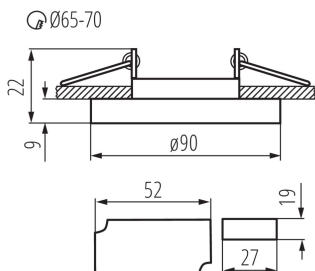

Стельовий точковий світильник

5905339244109

Kanlux SOREN - це скляні світильники, додатковою перевагою яких є кольорова декоративна світлодіодна стрічка, яка освітлює скляну основу світильника.

ЗАГАЛЬНІ ДАНІ:

Колір: срібний

Необхідність використання самозахисних ламп: так

Місце монтажу: для вбудовування в стелю

Місце використання: всередині

Мінімальна відстань від освітленого об'єкта: 0,5m

Висота (мм): 22

Діаметр (мм): 90

Монтажний отвір (мм): Ø65-70

Зінтегроване люмінесцентне джерело світла: так

ТЕХНІЧНІ ХАРАКТЕРИСТИКИ:

Номинальна напруга (В): 220-240 AC

Номинальна частота (Гц): 50

Потужність максимальна (Вт): max 20

Номинальна потужність (LED) (Вт): 3,6

Джерела світла: PAR16

в комплекті джерело світла: ні

Тип діода: LED SMD

Світловий потік (лм): 250

Колір лампи: теплий білий

Корельована колірна температура [K]: 3000

Цоколь: GU10

Тривалість роботи (год): 20000

Кількість циклів ввімкнуті/вимкнуті: ≥15000

Діапазон температури оточення, впливу якої може піддаватися продукт (°C): 5÷25

Матеріал корпусу: скло

Тип з'єднання: клемник гвинтовий

Діапазон перетинів застосовуваних кабелів [мм²]: 0,75÷2,5

Налаштування кута освітлення світильника: відсутнє
Ступінь IP: 20

ДАНІ ЛОГІСТИКИ:

Як упаковано: 50

Кількість штук в проміжній упаковці: 1

Кількість штук у груповій упаковці: 50

Вага нетто одиниці [г]: 210

Граматура [г]: 247

Довжина споживчої упаковки [см]: 10.5