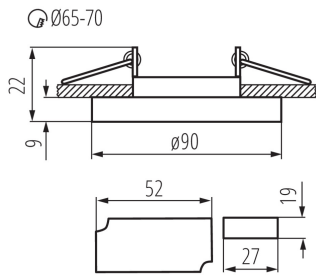

24411 SOREN O-BL

Стельовий точковий світильник

Висота споживчої упаковки [см]: 10.5

Вага коробки [кг]: 12.35

Ширина коробки [см]: 23

Висота коробки [см]: 31.5

Довжина коробки [см]: 54

Обсяг коробки [м³]: 0.039123