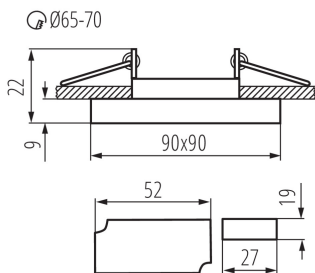

Стельовий точковий світильник

5905339244147

Kanlux SOREN - це скляні світильники, додатковою перевагою яких є кольорова декоративна світлодіодна стрічка, яка освітлює скляну основу світильника.

ЗАГАЛЬНІ ДАНІ:

Колір: срібний

Необхідність використання самозахисних ламп: так

Місце монтажу: для вбудовування в стелю

Місце використання: всередині

Мінімальна відстань від освітленого об'єкта: 0,5m

Довжина (мм): 90

Ширина (мм): 90

Висота (мм): 22

Монтажний отвір (мм): Ø65-70

Зінтегроване люмінісцентне джерело світла: так

ТЕХНІЧНІ ХАРАКТЕРИСТИКИ:

Номинальна напруга (В): 220-240 AC

Номинальна частота (Гц): 50

Потужність максимальна (Вт): max 20

Номинальна потужність (LED) (Вт): 3,6

Джерела світла: PAR16

в комплекті джерело світла: ні

Тип діода: LED SMD

Світловий потік (лм): 25

Колір лампи: блакитна

Цоколь: GU10

Тривалість роботи (год): 20000

Кількість циклів ввімкнуті/вимкнуті: ≥ 15000

Діапазон температури оточення, впливу якої може піддаватися продукт (°C): 5÷25

Матеріал корпусу: скло

Тип з'єднання: клемник гвинтовий

Діапазон перетинів застосовуваних кабелів [мм²]: 0,75÷2,5

Налаштування кута освітлення світильника: відсутнє
Ступінь IP: 20

ДАНІ ЛОГІСТИКИ:

Як упаковано: 50

Кількість штук в проміжній упаковці: 1

Кількість штук у груповій упаковці: 50

Вага нетто одиниці [г]: 250

Граматура [г]: 287

Довжина споживчої упаковки [см]: 10.5