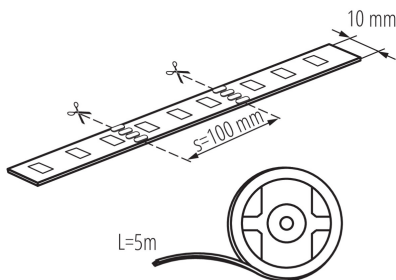

Світлодіодна стрічка

5905339245304

Kanlux LEDS-B RGB — це сучасні стрічки, що виконують декоративну функцію. Вони ідеально підходять для домашнього застосування, де можуть стати елементом унікального дизайну, обмеженого лише нашою уявою. Їм характерна висока гнучкість, високі адгезивні властивості та велика міцність. В залежності від місць, які необхідно освітити або підкреслити, ми можемо обрати колір світла, котрий відповідає нашим вимогам.

ЗАГАЛЬНІ ДАНІ:

Місце використання: всередині

Мінімальна відстань від освітленого об'єкта: 0,1м

Довжина (мм): 5000

Ширина (мм): 10

Висота (мм): 5000

Вміст ртуті: ні

ТЕХНІЧНІ ХАРАКТЕРИСТИКИ:

Номинальна напруга (В): 12 DC

Номинальна потужність (Вт): 1м = 7,2

Клас захисту від ураження електричним струмом: III

Тип діода: LED SMD

Світловий потік (лм): 1м = 130

Корисний світловий потік джерела світла Фісе [лм]:
0,5м = 65

Корисний світловий потік джерела світла Фісе [лм]: у кулі (360°)

Колір лампи: RGB

Корельована колірна температура [K]: RGB

Номинальна тривалість роботи лампи (год): 15000

Кількість циклів ввімкнути/вимкнути: ≥ 15000

Діапазон температури оточення, впливу якої може піддаватися продукт (°C): 5÷25

Тип з'єднання: Вільні кінці проводів

Ступінь IP: 00

ДАНІ ЛОГІСТИКИ:

Як упаковано: 25

Кількість штук в проміжній упаковці: 25

Кількість штук у груповій упаковці: 50

Вага нетто одиниці [г]: 60

Граматура [г]: 142

Довжина споживчої упаковки [см]: 20.5

Ширина споживчої упаковки [см]: 1