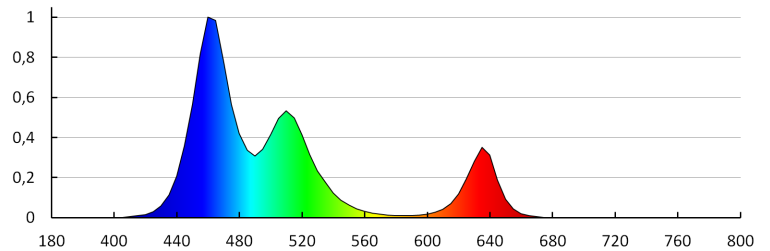

Висота споживчої упаковки [см]: 22.5

Вага коробки [кг]: 7.1

Ширина коробки [см]: 32.5

Висота коробки [см]: 28.5

Довжина коробки [см]: 51

Обсяг коробки [м³]: 0.047239