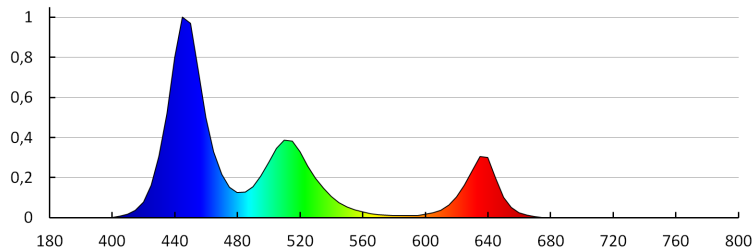

Висота споживчої упаковки [см]: 22.5

Вага коробки [кг]: 8.2

Ширина коробки [см]: 32.5

Висота коробки [см]: 28.5

Довжина коробки [см]: 51

Обсяг коробки [м³]: 0.047239