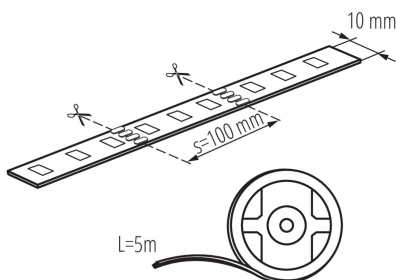

24531 LEDS-B 7.2W/M IP65RGB

Світлодіодна стрічка

5905339245311

Kanlux LEDS-B RGB — це сучасні стрічки, що виконують декоративну функцію. Вони ідеально підходять для домашнього застосування, де можуть стати елементом унікального дизайну, обмеженого лише нашою уявою. Їм характерна висока гнучкість, високі адгезивні властивості та велика міцність. В залежності від місць, які необхідно освітити або підкреслити, ми можемо обрати колір світла, котрий відповідає нашим вимогам.

ЗАГАЛЬНІ ДАНІ:

Місце використання: всередині і зовні

Мінімальна відстань від освітленого об'єкта: 0,1м

Довжина (мм): 5000

Ширина (мм): 10

Висота (мм): 5000

Вміст ртуті: ні

ТЕХНІЧНІ ХАРАКТЕРИСТИКИ:

Номинальна напруга (В): 12 DC

Номинальна потужність (Вт): 1м = 7,2

Клас захисту від ураження електричним струмом: III

Тип діода: LED SMD

Світловий потік (лм): 1м = 130

Корисний світловий потік джерела світла Фісе [лм]:
0,5м = 65

Корисний світловий потік джерела світла Фісе [лм]: у кулі (360°)

Колір лампи: RGB

Корельована колірна температура [K]: RGB

Номинальна тривалість роботи лампи (год): 15000

Кількість циклів ввімкнуті/вимкнуті: ≥ 15000

Діапазон температури оточення, впливу якої може піддаватися продукт (°C): 5÷25

Тип з'єднання: Вільні кінці проводів

Ступінь IP: 65

ДАНІ ЛОГІСТИКИ:

Як упаковано: 25

Кількість штук в проміжній упаковці: 25

Кількість штук у груповій упаковці: 50

Вага нетто одиниці [г]: 82

Граматура [г]: 164

Довжина споживчої упаковки [см]: 20.5

Ширина споживчої упаковки [см]: 1