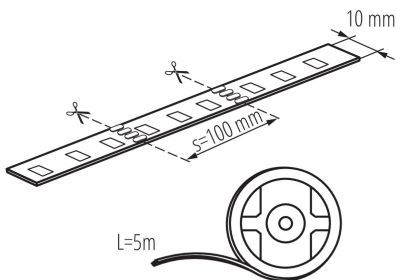

Світлодіодна стрічка

5905339245328

Kanlux LEDS-B RGB — це сучасні стрічки, що виконують декоративну функцію. Вони ідеально підходять для домашнього застосування, де можуть стати елементом унікального дизайну, обмеженого лише нашою уявою. Їм характерна висока гнучкість, високі адгезивні властивості та велика міцність. В залежності від місць, які необхідно освітити або підкреслити, ми можемо обрати колір світла, котрий відповідає нашим вимогам.

ЗАГАЛЬНІ ДАНІ:

Місце використання: всередині і зовні

Мінімальна відстань від освітленого об'єкта: 0,1м

Довжина (мм): 5000

Ширина (мм): 10

Висота (мм): 5000

Вміст ртуті: ні

ТЕХНІЧНІ ХАРАКТЕРИСТИКИ:

Номинальна напруга (В): 12 DC

Номинальна потужність (Вт): 1м = 7,2

Клас захисту від ураження електричним струмом: III

Тип діода: LED SMD

Світловий потік (лм): 1м = 130

Корисний світловий потік джерела світла Фісе [лм]: 0,5м = 65

Корисний світловий потік джерела світла Фісе [лм]: у кулі (360°)

Колір лампи: RGB

Корельована колірна температура [K]: RGB

Номинальна тривалість роботи лампи (год): 15000

Кількість циклів ввімкнути/вимкнути: ≥ 15000

Діапазон температури оточення, впливу якої може піддаватися продукт (°C): 5÷25

Тип з'єднання: Вільні кінці проводів

Ступінь IP: 54

ДАНІ ЛОГІСТИКИ:

Як упаковано: 25

Кількість штук в проміжній упаковці: 25

Кількість штук у груповій упаковці: 50

Вага нетто одиниці [г]: 148

Граматура [г]: 240

Довжина споживчої упаковки [см]: 20.5

Ширина споживчої упаковки [см]: 1