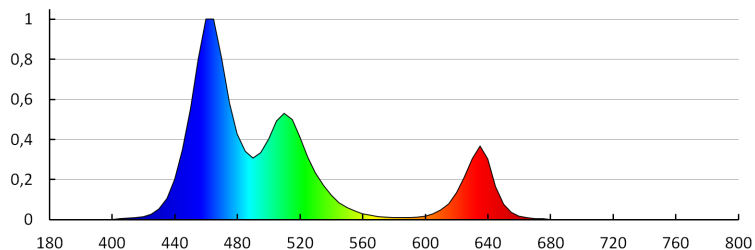

Висота споживчої упаковки [см]: 22.5

Вага коробки [кг]: 12

Ширина коробки [см]: 32.5

Висота коробки [см]: 28.5

Довжина коробки [см]: 51

Обсяг коробки [м³]: 0.047239