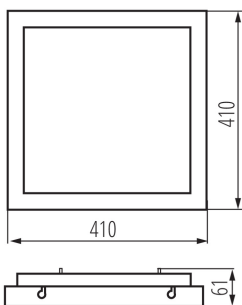

Світлодіодний світильник

5905339246400

Kanlux TYBIA LED — це світильник для звичайного освітлення, в котрому використовуються SMD-світлодіоди. Встановлення світлодіодного світильника TYBIA в коридорах, на сходах, в громадських або господарських приміщеннях гарантує значну економію споживання енергії та тривалий термін експлуатації, без необхідності в обслуговуванні.

ЗАГАЛЬНІ ДАНІ:

Колір: сірий білий

Місце монтажу: для установки на стелі

Місце використання: всередині

Мінімальна відстань від освітленого об'єкта: 0,5m

Можливість співпраці з притемнювачем: ні

Довжина (мм): 410

Ширина (мм): 410

Висота (мм): 61

Вміст ртуті: ні

Зінтегроване люмінесцентне джерело світла: так

ТЕХНІЧНІ ХАРАКТЕРИСТИКИ:

Номинальна напруга (В): 220-240 AC

Номинальна частота (Гц): 50

Потужність максимальна (Вт): 38

Клас захисту від ураження електричним струмом: I

Матеріал плафону: PMMA

Тип діода: LED SMD

Світловий потік світильника [лм]: 3800

Корисний світловий потік джерела світла Фіусе [лм]: 5700

Корисний світловий потік джерела світла Фіусе [лм]: у кулі (360°)

Колір лампи: біла

Корельована колірна температура [K]: 4000

Послідовність кольору в еліпсах МакАдама: ≤ 6

Індекс кольоропередачі: 80

Тривалість роботи (год): 30000

Коефіцієнт утримання світлового потоку в кінці номінального періоду тривалості роботи: L70B50

Кількість циклів ввімкнута/вимкнута: ≥ 20000

Кут освітлення (°): 110

Світлова ефективність лампи (лм/Вт): 100

Діапазон температури оточення, впливу якої може піддаватися продукт (°C): 5÷25

Матеріал корпусу: сплав алюмінію