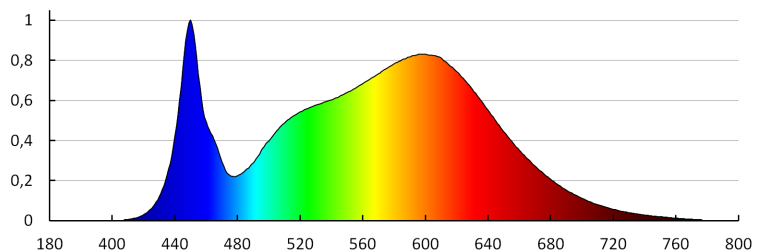

KANLUX S.A. (kat 24640) TYBIA LED 38W-NW / LDC (Polar)

ДОДАТКОВІ ВІДОМОСТІ:

- 5 років Гарантії на умовах гарантійної заяви, доступної на веб-сайті