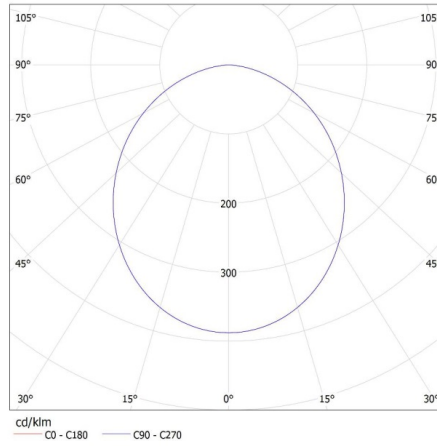

KANLUX S.A. (kat 24640) TYBIA LED 38W-NW / LDC (Polar)

АКСЕСУАРИ:

07871 ROPE-NT 150 SINGLE

ROPE-NT 150 SINGLE сталевий трос (одинарний) для підвісних світильників, 2 шт. в комплекті