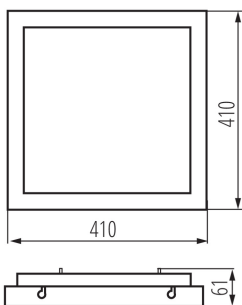

24642 TYBIA LED 38W-NW B

Світлодіодний світильник

5905339246424

Kanlux TYBIA LED — це світильник для звичайного освітлення, в котрому використовуються SMD-світлодіоди. Встановлення світлодіодного світильника TYBIA в коридорах, на сходах, в громадських або господарських приміщеннях гарантує значну економію споживання енергії та тривалий термін експлуатації, без необхідності в обслуговуванні.

ЗАГАЛЬНІ ДАНІ:

Колір: чорний

Місце монтажу: для установки на стелі

Місце використання: всередині

Мінімальна відстань від освітленого об'єкта: 0,5m

Можливість співпраці з притемнювачем: ні

Довжина (мм): 410

Ширина (мм): 410

Висота (мм): 61

Вміст ртуті: ні

Зінтегроване люмінесцентне джерело світла: так

ТЕХНІЧНІ ХАРАКТЕРИСТИКИ:

Номинальна напруга (В): 220-240 AC

Номинальна частота (Гц): 50

Потужність максимальна (Вт): 38

Клас захисту від ураження електричним струмом: I

Матеріал плафону: PMMA

Тип діода: LED SMD

Світловий потік світильника [лм]: 3800

Корисний світловий потік джерела світла Фісе [лм]: 5700

Корисний світловий потік джерела світла Фісе [лм]: у кулі (360°)

Колір лампи: біла

Корельована колірна температура [K]: 4000

Послідовність кольору в еліпсах МакАдама: ≤ 6

Індекс кольоропередачі: 80

Тривалість роботи (год): 30000

Коефіцієнт утримання світлового потоку в кінці номінального періоду тривалості роботи: L70B50

Кількість циклів ввімкнута/вимкнута: ≥ 20000

Кут освітлення (°): 110

Світлова ефективність лампи (лм/Вт): 100

Діапазон температури оточення, впливу якої може піддаватися продукт (°C): 5÷25

Матеріал корпусу: сплав алюмінію