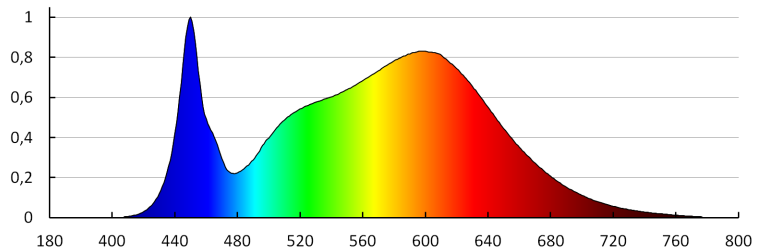

ДОДАТКОВІ ВІДОМОСТІ:

- 5 років Гарантії на умовах гарантійної заяви, доступної на веб-сайті