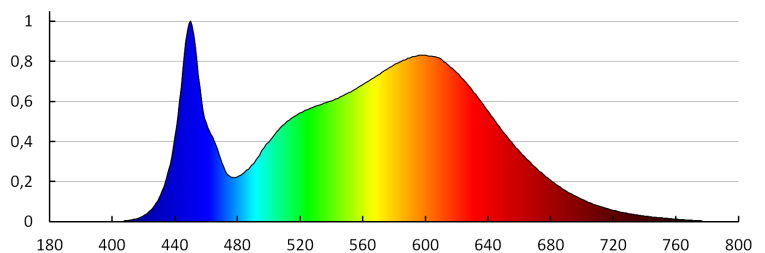

ДОДАТКОВІ ВІДОМОСТІ:

- 5 років Гарантії на умовах гарантійної заяви, доступної на веб-сайті