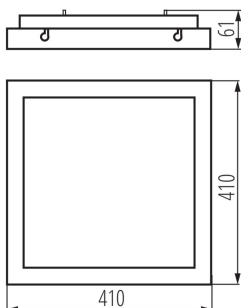

Світлодіодний світильник

5905339246431

Kanlux TYBIA LED — це світильник для звичайного освітлення, в котрому використовуються SMD-світлодіоди. Встановлення світлодіодного світильника TYBIA в коридорах, на сходах, в громадських або господарських приміщеннях гарантує значну економію споживання енергії та тривалий термін експлуатації, без необхідності в обслуговуванні.

ЗАГАЛЬНІ ДАНІ:

Колір: чорний

Місце монтажу: для установки на стелі

Місце використання: всередині

Мінімальна відстань від освітленого об'єкта: 0,5m

Можливість співпраці з притемнювачем: ні

Wykrywanie ruchu: так

Довжина (мм): 410

Ширина (мм): 410

Висота (мм): 61

Вміст ртуті: ні

Зінтегроване люмініцентне джерело світла: так

ТЕХНІЧНІ ХАРАКТЕРИСТИКИ:

Номинальна напруга (В): 220-240 AC

Номинальна частота (Гц): 50

Потужність максимальна (Вт): 38

Клас захисту від ураження електричним струмом: I

Матеріал плафону: PMMA

Тип діода: LED SMD

Світловий потік світильника [лм]: 3800

Корисний світловий потік джерела світла Фіусе [лм]: 5700

Корисний світловий потік джерела світла Фіусе [лм]: у кулі (360°)

Колір лампи: біла

Корельована колірна температура [К]: 4000

Послідовність кольору в еліпсах МакАдама: ≤6

Індекс кольоропередачі: 80

Тривалість роботи (год): 30000

Коефіцієнт утримання світлового потоку в кінці номінального періоду тривалості роботи: L70B50

Кількість циклів ввімкнути/вимкнути: ≥20000

Кут освітлення (°): 110

Світлова ефективність лампи (лм/Вт): 100

Діапазон температури оточення, впливу якої може піддаватися продукт (°C): 5÷25