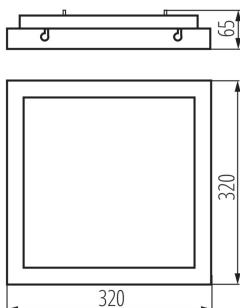

Світлодіодний світильник

5905339246448

Kanlux TYBIA LED — це світильник для звичайного освітлення, в котрому використовуються SMD-світлодіоди. Встановлення світлодіодного світильника TYBIA в коридорах, на сходах, в громадських або господарських приміщеннях гарантує значну економію споживання енергії та тривалий термін експлуатації, без необхідності в обслуговуванні.

ЗАГАЛЬНІ ДАНІ:

Колір: сірий

Місце монтажу: для установки на стелі

Місце використання: всередині

Мінімальна відстань від освітленого об'єкта: 0,5m

Можливість співпраці з притемнювачем: ні

Довжина (мм): 320

Ширина (мм): 320

Висота (мм): 65

Вміст ртуті: ні

Зінтегроване люмінесцентне джерело світла: так

ТЕХНІЧНІ ХАРАКТЕРИСТИКИ:

Номинальна напруга (В): 220-240 AC

Номинальна частота (Гц): 50

Потужність максимальна (Вт): 25

Клас захисту від ураження електричним струмом: I

Матеріал плафону: PMMA

Тип діода: LED SMD

Світловий потік світильника [лм]: 2600

Корисний світловий потік джерела світла Фісе [лм]: 3850

Корисний світловий потік джерела світла Фісе [лм]: у кулі (360°)

Колір лампи: біла

Корельована колірна температура [K]: 4000

Послідовність кольору в еліпсах МакАдама: ≤ 6

Індекс кольоропередачі: 80

Тривалість роботи (год): 30000

Коефіцієнт утримання світлового потоку в кінці номінального періоду тривалості роботи: L70B50

Кількість циклів ввімкнути/вимкнути: ≥ 15000

Кут освітлення (°): 110

Світлова ефективність лампи (лм/Вт): 104

Діапазон температури оточення, впливу якої може піддаватися продукт (°C): 5÷25

Матеріал корпусу: сплав алюмінію