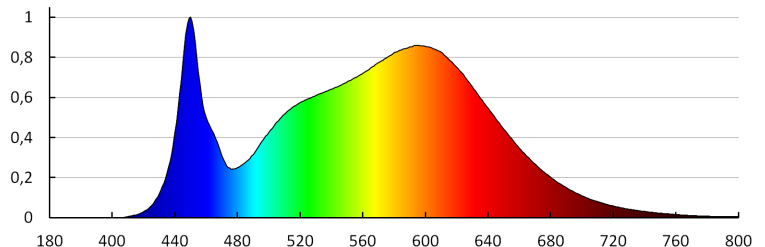

ДОДАТКОВІ ВІДОМОСТІ:

- 5 років Гарантії на умовах гарантійної заяви, доступної на веб-сайті