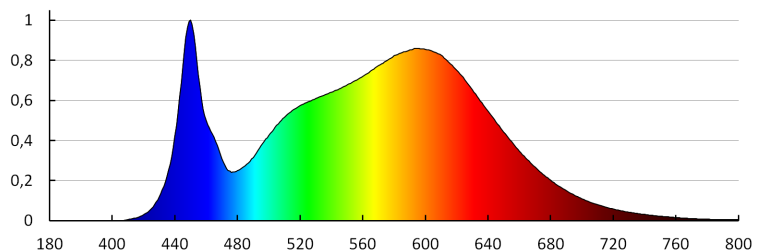

ДОДАТКОВІ ВІДОМОСТІ:

- 5 років Гарантії на умовах гарантійної заяви, доступної на веб-сайті