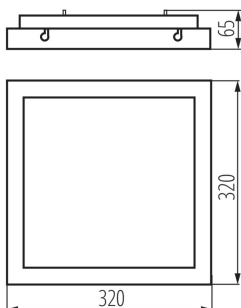

Світлодіодний світильник

5905339246455

Kanlux TYBIA LED — це світильник для звичайного освітлення, в котрому використовуються SMD-світлодіоди. Встановлення світлодіодного світильника TYBIA в коридорах, на сходах, в громадських або господарських приміщеннях гарантує значну економію споживання енергії та тривалий термін експлуатації, без необхідності в обслуговуванні.

ЗАГАЛЬНІ ДАНІ:

Колір: чорний

Місце монтажу: для установки на стелі

Місце використання: всередині

Мінімальна відстань від освітленого об'єкта: 0,5m

Можливість співпраці з притемнювачем: ні

Довжина (мм): 320

Ширина (мм): 320

Висота (мм): 65

Вміст ртуті: ні

Зінтегроване люмінесцентне джерело світла: так

ТЕХНІЧНІ ХАРАКТЕРИСТИКИ:

Номинальна напруга (В): 220-240 AC

Номинальна частота (Гц): 50

Потужність максимальна (Вт): 25

Клас захисту від ураження електричним струмом: I

Матеріал плафону: PMMA

Тип діода: LED SMD

Світловий потік світильника [лм]: 2600

Корисний світловий потік джерела світла Фіусе [лм]: 3850

Корисний світловий потік джерела світла Фіусе [лм]: у кулі (360°)

Колір лампи: біла

Корельована колірна температура [K]: 4000

Послідовність кольору в еліпсах МакАдама: ≤ 6

Індекс кольоропередачі: 80

Тривалість роботи (год): 30000

Коефіцієнт утримання світлового потоку в кінці номінального періоду тривалості роботи: L70B50

Кількість циклів ввімкнути/вимкнути: ≥ 15000

Кут освітлення (°): 110

Світлова ефективність лампи (лм/Вт): 104

Діапазон температури оточення, впливу якої може піддаватися продукт (°C): 5÷25

Матеріал корпусу: сплав алюмінію