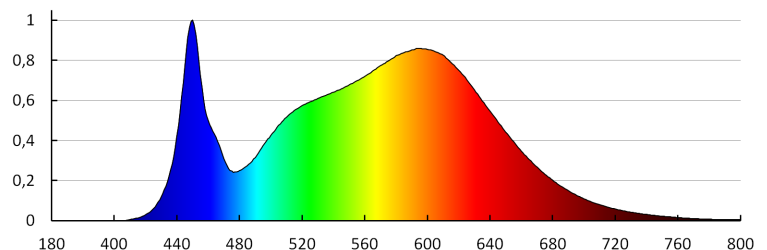

ДОДАТКОВІ ВІДОМОСТІ:

- 5 років Гарантії на умовах гарантійної заяви, доступної на веб-сайті