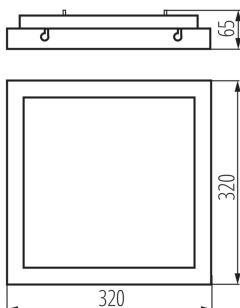

Світлодіодний світильник

5905339246462

Kanlux TYBIA LED — це світильник для звичайного освітлення, в котрому використовуються SMD-світлодіоди. Встановлення світлодіодного світильника TYBIA в коридорах, на сходах, в громадських або господарських приміщеннях гарантує значну економію споживання енергії та тривалий термін експлуатації, без необхідності в обслуговуванні.

ЗАГАЛЬНІ ДАНІ:

Колір: сірий

Місце монтажу: для установки на стелі

Місце використання: всередині

Мінімальна відстань від освітленого об'єкта: 0,5m

Можливість співпраці з притемнювачем: ні

Wykrywanie ruchu: так

Замінні джерела світла: ні

Довжина (мм): 320

Ширина (мм): 320

Висота (мм): 61

Вміст ртуті: ні

Зінтегроване люмінесцентне джерело світла: так

ТЕХНІЧНІ ХАРАКТЕРИСТИКИ:

Номинальна напруга (В): 220-240 AC

Номинальна частота (Гц): 50

Потужність максимальна (Вт): 25

Клас захисту від ураження електричним струмом: I

Матеріал плафону: PMMA

Тип діода: LED SMD

Світловий потік світильника [лм]: 2600

Корисний світловий потік джерела світла Фісе [лм]: 3850

Корисний світловий потік джерела світла Фісе [лм]: у кулі (360°)

Колір лампи: біла

Корельована колірна температура [K]: 4000

Послідовність кольору в еліпсах МакАдама: ≤6

Індекс кольоропередачі: 80

Тривалість роботи (год): 30000

Коефіцієнт утримання світлового потоку в кінці номінального періоду тривалості роботи: L70B50

Кількість циклів ввімкнути/вимкнути: ≥15000

Кут освітлення (°): 110

Світлова ефективність лампи (лм/Вт): 104

Діапазон температури оточення, впливу якої може