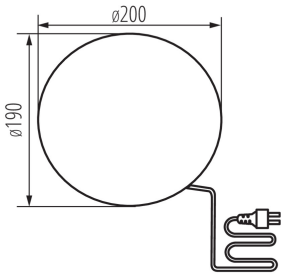

### ЗАГАЛЬНІ ДАНІ:

Колір: граніт

Місце монтажу: в ґрунт

Місце використання: всередині і зовні

Мінімальна відстань від освітленого об'єкта: 0,2m

Висота (мм): 190

Діаметр (мм): 200

Перетин кабелю [мм²]: 1

Ступінь IP: 65

Ширина споживчої упаковки [см]: 20

Висота споживчої упаковки [см]: 22

Вага коробки [кг]: 4.2

Ширина коробки [см]: 42.5

Висота коробки [см]: 25

Довжина коробки [см]: 42.5

Обсяг коробки [м³]: 0.045156

Садовий світильник зі змінним джерелом світла