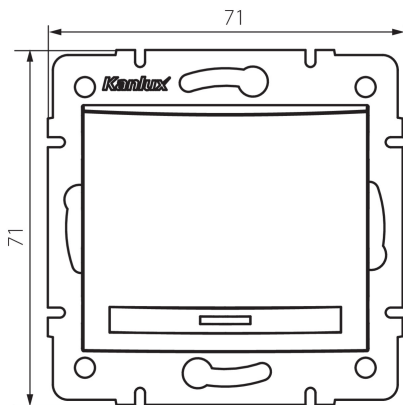

### ЗАГАЛЬНІ ДАНІ:

**Колір:** білий

**Місце монтажу:** для вбудовування в стіні

**Підсвічування:** так

**Ширина (мм):** 71

**Висота (мм):** 71

**Diameter of an installation box :** 60

**Installation depth:** 25

### ТЕХНІЧНІ ХАРАКТЕРИСТИКИ:

**Номинальна напруга (В):** 250 AC

**Матеріал:** PC

**Material of contacts:** CuSn94

**Тип затиску:** Швидкорознімне з'єднання

**Матеріал:** PC

**Кількість важелів:** 1

**Номинальний струм (АХ):** 10