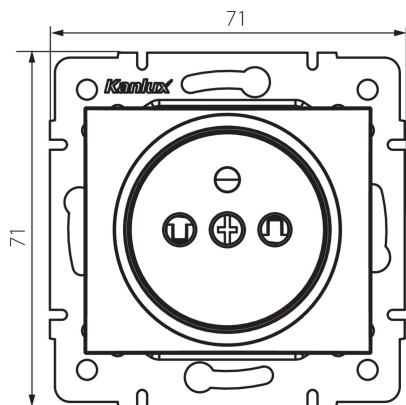

### ЗАГАЛЬНІ ДАНІ:

**Колір:** білий

**Місце монтажу:** для вбудовування в стіні

**Захист контактів:** так

**Ширина (мм):** 71

**Висота (мм):** 71

**Średnica puszki montażowej:** 60

**Głębokość montażu:** 25

**Тип затиску:** гвинтова клемма

**Матеріал:** PC

**Ступінь IP:** 20