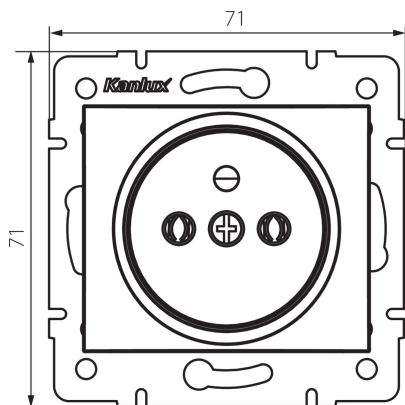

24735 DOMO 01-1251-102 bi

Французька одинарна розетка

5905339247353

ЗАГАЛЬНІ ДАНІ:

Колір: білий

Місце монтажу: для вбудовування в стіні

Ширина (мм): 71

Висота (мм): 71

Średnica puszki montażowej: 60

Głębokość montażu: 25

Кількість розеток: 1

ТЕХНІЧНІ ХАРАКТЕРИСТИКИ:

Номинальна напруга (V): 250 AC

Номинальний струм (A): 16

Клас захисту від ураження електричним струмом: I

Матеріал: PC

Materiał styków: CuSn94

Тип заземлення: типу e

Тип затиску: гвинтова клемма

Матеріал: PC

Ступінь IP: 20

ДАНІ ЛОГІСТИКИ:

Як упаковано: 10

Кількість штук в проміжній упаковці: 10

Ширина коробки [см]: 25.5

Висота коробки [см]: 32

Довжина коробки [см]: 44

Обсяг коробки [м³]: 0.035904

24735 DOMO 01-1251-102 bi

Французька одинарна розетка