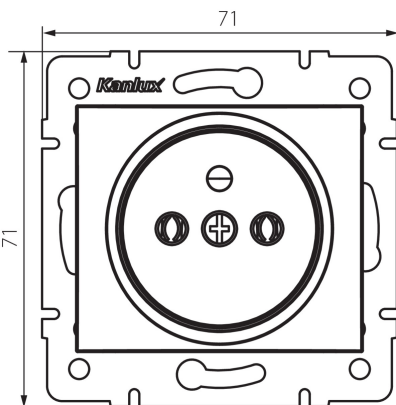

24736 DOMO 01-1252-134 czw.

Французька одинарна розетка (DATA)

5905339247360

ЗАГАЛЬНІ ДАНІ:

Колір: червоний

Місце монтажу: для вбудовування в стіні

Ширина (мм): 71

Висота (мм): 71

Średnica puszki montażowej: 60

Głębokość montażu: 25

Кількість розеток: 1

ТЕХНІЧНІ ХАРАКТЕРИСТИКИ:

Номінальна напруга (V): 250 AC

Номінальний струм (A): 16

Клас захисту від ураження електричним струмом: I

Матеріал: PC

Materiał styków: CuSn94

Тип заземлення: типу e

Тип затиску: гвинтова клемма

Матеріал: PC

Ступінь IP: 20

ДАНІ ЛОГІСТИКИ:

Як упаковано: 10

Кількість штук в проміжній упаковці: 10

Ширина коробки [см]: 25.5

Висота коробки [см]: 32

Довжина коробки [см]: 44

Обсяг коробки [м³]: 0.035904

24736 DOMO 01-1252-134 czw.

Французька одинарна розетка (DATA)