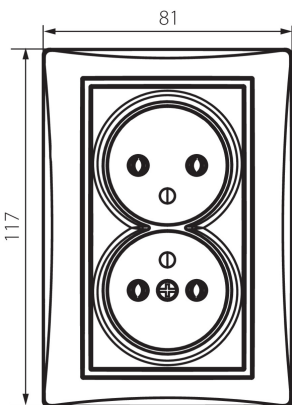

24739 DOMO 01-1261-102 bi

Французька подвійна розетка комплектна

5905339247391

ЗАГАЛЬНІ ДАНІ:

Колір: білий

Місце монтажу: для вбудовування в стіні

Ширина (мм): 81

Висота (мм): 110

Średnica puszki montażowej: 68

Głębokość montażu: 25

Кількість розеток: 2

ТЕХНІЧНІ ХАРАКТЕРИСТИКИ:

Номинальна напруга (V): 250 AC

Номинальний струм (A): 16

Клас захисту від ураження електричним струмом: I

Матеріал: PC

Materiał styków: CuSn94

Тип заземлення: типу e

Тип затиску: гвинтова клемма

Матеріал: PC

Ступінь IP: 20

ДАНІ ЛОГІСТИКИ:

Як упаковано: 10

Кількість штук в проміжній упаковці: 10

Ширина коробки [см]: 25

Висота коробки [см]: 52.5

Довжина коробки [см]: 52

Обсяг коробки [м³]: 0.06825

24739 DOMO 01-1261-102 bi

Французька подвійна розетка комплектна