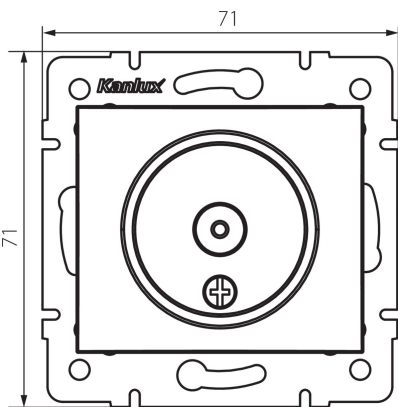

## 24743 DOMO 01-1300-002 bi

Антенний роз'єм типу TV крайовий

5905339247438

### ЗАГАЛЬНІ ДАНІ:

**Колір:** білий

**Місце монтажу:** для вбудовування в стіні

**Ширина (мм):** 69

**Висота (мм):** 64

**Średnica puszki montażowej:** 60

**Кількість розеток:** 1

### ТЕХНІЧНІ ХАРАКТЕРИСТИКИ:

**Матеріал:** PC

**Тип розеток:** антенний типу ТВ кінцевий

**Матеріал:** PC

**Ступінь IP:** 20