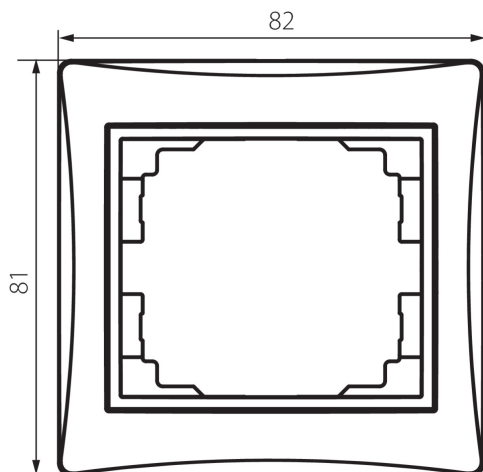

## 24762 DOMO 01-1460-002 bi

Одноразова горизонтальна рамка

5905339247629

### ЗАГАЛЬНІ ДАНІ:

Колір: білий  
Ширина (мм): 81  
Висота (мм): 81

### ДАНІ ЛОГІСТИКИ:

Як упаковано: 20  
Кількість штук в проміжній упаковці: 20  
Кількість штук у груповій упаковці: 240  
Вага нетто одиниці [г]: 16  
Граматура [г]: 23.33  
Довжина споживчої упаковки [см]: 10  
Ширина споживчої упаковки [см]: 1  
Висота споживчої упаковки [см]: 15  
Вага коробки [кг]: 5.5992  
Ширина коробки [см]: 20  
Висота коробки [см]: 42  
Довжина коробки [см]: 37.5  
Обсяг коробки [м<sup>3</sup>]: 0.0315