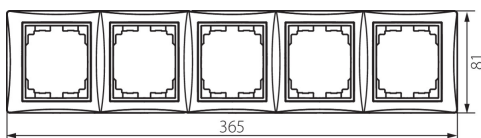

## 24766 DOMO 01-1500-002 bi

п'ятистороння горизонтальна рамка

5905339247667

### ЗАГАЛЬНІ ДАНІ:

Колір: білий  
Ширина (мм): 365  
Висота (мм): 81

### ДАНІ ЛОГІСТИКИ:

Як упаковано: 10  
Кількість штук в проміжній упаковці: 10  
Кількість штук у груповій упаковці: 120  
Вага нетто одиниці [г]: 74  
Граматура [г]: 92.25  
Довжина споживчої упаковки [см]: 10  
Ширина споживчої упаковки [см]: 1.5  
Висота споживчої упаковки [см]: 45  
Вага коробки [кг]: 11.07  
Ширина коробки [см]: 39  
Висота коробки [см]: 42  
Довжина коробки [см]: 37.5  
Обсяг коробки [м<sup>3</sup>]: 0.061425