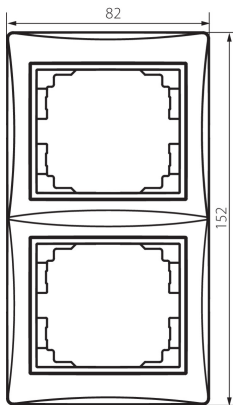

## 24767 DOMO 01-1520-002 bi

Рамка подвійна вертикальна

5905339247674

### ЗАГАЛЬНІ ДАНІ:

Колір: білий

Ширина (мм): 81

Висота (мм): 152

### ДАНІ ЛОГІСТИКИ:

Як упаковано: 10

Кількість штук в проміжній упаковці: 10

Кількість штук у груповій упаковці: 120

Вага нетто одиниці [г]: 32

Граматура [г]: 43.42

Довжина споживчої упаковки [см]: 10

Ширина споживчої упаковки [см]: 1.5

Висота споживчої упаковки [см]: 21.5

Вага коробки [кг]: 5.2104

Ширина коробки [см]: 18

Висота коробки [см]: 42

Довжина коробки [см]: 37.5

Обсяг коробки [м<sup>3</sup>]: 0.02835