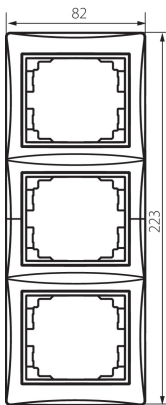

24768 DOMO 01-1530-002 bi

Рамка потрійна вертикальна

5905339247681

ЗАГАЛЬНІ ДАНІ:

Колір: білий

Ширина (мм): 81

Висота (мм): 223

ТЕХНІЧНІ ХАРАКТЕРИСТИКИ:

Матеріал: PC

Матеріал: PC

ДАНІ ЛОГІСТИКИ:

Як упаковано: 10

Кількість штук в проміжній упаковці: 10

Кількість штук у груповій упаковці: 120

Вага нетто одиниці [г]: 46

Граматура [г]: 60

Довжина споживчої упаковки [см]: 10

Ширина споживчої упаковки [см]: 1.5

Висота споживчої упаковки [см]: 29

Вага коробки [кг]: 7.2

Ширина коробки [см]: 25

Висота коробки [см]: 42

Довжина коробки [см]: 37.5

Обсяг коробки [м³]: 0.039375