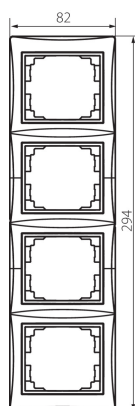

24769 DOMO 01-1540-002 bi

рамка вертикальна четвертна

5905339247698

ЗАГАЛЬНІ ДАНІ:

Колір: білий
Ширина (мм): 81
Висота (мм): 294

ТЕХНІЧНІ ХАРАКТЕРИСТИКИ:

Матеріал: PC
Матеріал: PC

ДАНІ ЛОГІСТИКИ:

Як упаковано: 10
Кількість штук в проміжній упаковці: 10
Кількість штук у груповій упаковці: 120
Вага нетто одиниці [г]: 60
Граматура [г]: 76.33
Довжина споживчої упаковки [см]: 10
Ширина споживчої упаковки [см]: 1
Висота споживчої упаковки [см]: 36.5
Вага коробки [кг]: 9.1596
Ширина коробки [см]: 32
Висота коробки [см]: 42
Довжина коробки [см]: 37.5
Обсяг коробки [м³]: 0.0504