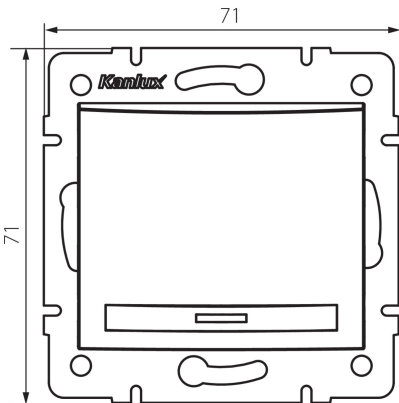

### ЗАГАЛЬНІ ДАНІ:

**Колір:** кремовий

**Місце монтажу:** для вбудовування в стіні

**Підсвічування:** так

**Ширина (мм):** 71

**Висота (мм):** 71

**Diameter of an installation box :** 60

**Installation depth:** 25

### ТЕХНІЧНІ ХАРАКТЕРИСТИКИ:

**Номинальна напруга (В):** 250 AC

**Матеріал:** PC

**Material of contacts:** CuSn94

**Тип затиску:** Швидкорознімне з'єднання

**Матеріал:** PC

**Кількість важелів:** 1

**Номинальний струм (АХ):** 10

**Ширина споживчої упаковки [см]:** 4

**Висота споживчої упаковки [см]:** 14

**Вага коробки [кг]:** 11.01

**Ширина коробки [см]:** 25.5

**Висота коробки [см]:** 32

**Довжина коробки [см]:** 44

**Обсяг коробки [м³]:** 0.035904