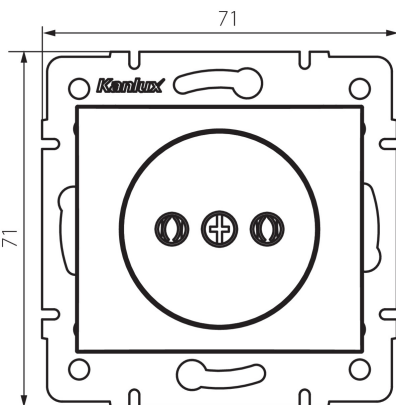

24789 DOMO 01-1210-103 kr

джерело живлення окреме

5905339247896

ЗАГАЛЬНІ ДАНІ:

Колір: кремовий
Місце монтажу: для вбудовування в стіні
Ширина (мм): 71
Висота (мм): 71
Średnica puszki montażowej: 60
Głębokość montażu: 25
Кількість розеток: 1

ТЕХНІЧНІ ХАРАКТЕРИСТИКИ:

Номинальна напруга (V): 250 AC
Номинальний струм (A): 16
Клас захисту від ураження електричним струмом: II
Матеріал: PC
Materiał styków: CuSn94
Тип заземлення: 2P
Тип затиску: гвинтова клемма
Матеріал: PC
Ступінь IP: 20

ДАНІ ЛОГІСТИКИ:

Як упаковано: 10
Кількість штук в проміжній упаковці: 10
Кількість штук у груповій упаковці: 120
Вага нетто одиниці [г]: 58
Граматура [г]: 70.58
Довжина споживчої упаковки [см]: 10
Ширина споживчої упаковки [см]: 4
Висота споживчої упаковки [см]: 14
Вага коробки [кг]: 8.4696
Ширина коробки [см]: 25.5
Висота коробки [см]: 32
Довжина коробки [см]: 44
Обсяг коробки [м³]: 0.035904