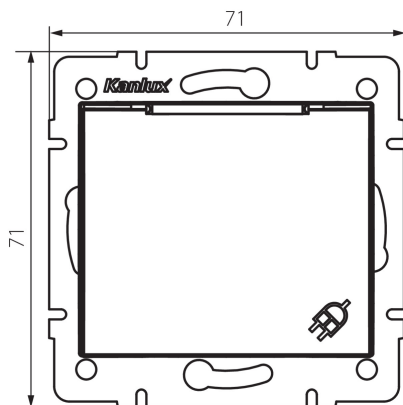

### ЗАГАЛЬНІ ДАНІ:

**Колір:** кремовий  
**Місце монтажу:** для вбудовування в стіні  
**Ширина (мм):** 71  
**Висота (мм):** 71  
**Średnica puszki montażowej:** 60  
**Głębokość montażu:** 25  
**Кількість розеток:** 1