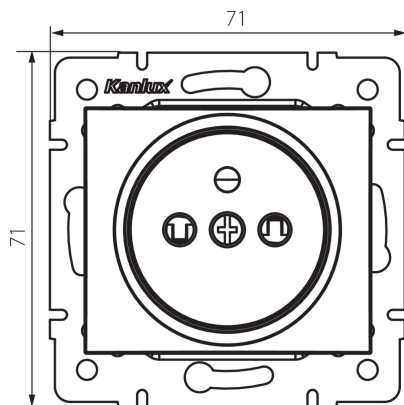

24794 DOMO 01-1250-103 kr

Французька одинарна розетка з захистом контактів

5905339247940

ЗАГАЛЬНІ ДАНІ:

Колір: кремовий
Місце монтажу: для вбудовування в стіні
Захист контактів: так
Ширина (мм): 71
Висота (мм): 71
Średnica puszki montażowej: 60
Głębokość montażu: 25
Кількість розеток: 1

ТЕХНІЧНІ ХАРАКТЕРИСТИКИ:

Номінальна напруга (V): 250 AC
Номінальний струм (A): 16
Клас захисту від ураження електричним струмом: I
Матеріал: PC
Materiał styków: CuSn94
Тип заземлення: типу e
Тип затиску: гвинтова клемма
Матеріал: PC
Ступінь IP: 20

ДАНІ ЛОГІСТИКИ:

Як упаковано: 10
Кількість штук в проміжній упаковці: 10
Кількість штук у груповій упаковці: 120
Вага нетто одиниці [г]: 70
Граматура [г]: 83.75
Довжина споживчої упаковки [см]: 10
Ширина споживчої упаковки [см]: 5
Висота споживчої упаковки [см]: 14
Вага коробки [кг]: 10.05
Ширина коробки [см]: 25.5
Висота коробки [см]: 32
Довжина коробки [см]: 44
Обсяг коробки [м³]: 0.035904