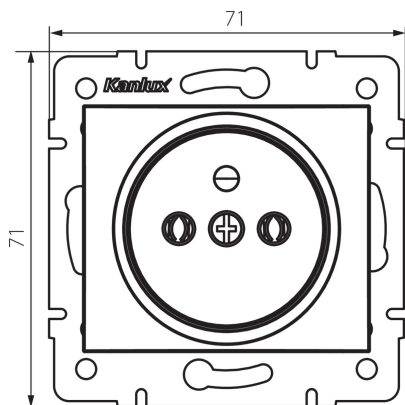

### ЗАГАЛЬНІ ДАНІ:

**Колір:** кремовий  
**Місце монтажу:** для вбудовування в стіні  
**Ширина (мм):** 71  
**Висота (мм):** 71  
**Średnica puszki montażowej:** 60  
**Głębokość montażu:** 25  
**Кількість розеток:** 1

### ТЕХНІЧНІ ХАРАКТЕРИСТИКИ:

**Номинальна напруга (V):** 250 AC  
**Номинальний струм (A):** 16  
**Клас захисту від ураження електричним струмом:** I  
**Матеріал:** PC  
**Materiał styków:** CuSn94  
**Тип заземлення:** типу e  
**Тип затиску:** гвинтова клема  
**Матеріал:** PC  
**Ступінь IP:** 20