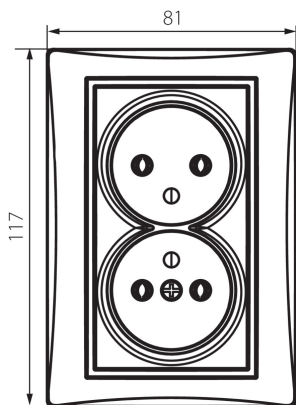

### ЗАГАЛЬНІ ДАНІ:

**Колір:** кремовий  
**Місце монтажу:** для вбудовування в стіні  
**Ширина (мм):** 81  
**Висота (мм):** 110  
**Średnica puszki montażowej:** 68  
**Głębokość montażu:** 25  
**Кількість розеток:** 2

### ТЕХНІЧНІ ХАРАКТЕРИСТИКИ:

**Номінальна напруга (V):** 250 AC  
**Номінальний струм (A):** 16  
**Клас захисту від ураження електричним струмом:** I  
**Матеріал:** PC  
**Materiał styków:** CuSn94  
**Тип заземлення:** типу e  
**Тип затиску:** гвинтова клемма  
**Матеріал:** PC  
**Ступінь IP:** 20