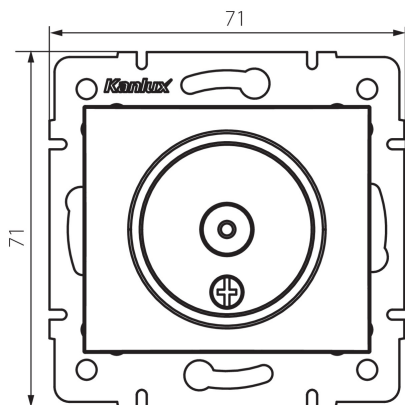

24801 DOMO 01-1290-003 kr

Антенний роз'єм типу TV прохідний

5905339248015

ЗАГАЛЬНІ ДАНІ:

Колір: кремовий
Місце монтажу: для вбудовування в стіні
Ширина (мм): 69
Висота (мм): 64
Średnica puszki montażowej: 60
Кількість розеток: 1

ТЕХНІЧНІ ХАРАКТЕРИСТИКИ:

Матеріал: PC
Тип розеток: антенний типу TV наскрізний
Матеріал: PC
Ступінь IP: 20

ДАНІ ЛОГІСТИКИ:

Як упаковано: 10
Кількість штук в проміжній упаковці: 10
Кількість штук у груповій упаковці: 120
Вага нетто одиниці [г]: 66
Граматура [г]: 78.33
Довжина споживчої упаковки [см]: 10
Ширина споживчої упаковки [см]: 4
Висота споживчої упаковки [см]: 14
Вага коробки [кг]: 9.3996
Ширина коробки [см]: 25.5
Висота коробки [см]: 32
Довжина коробки [см]: 44
Обсяг коробки [м³]: 0.035904