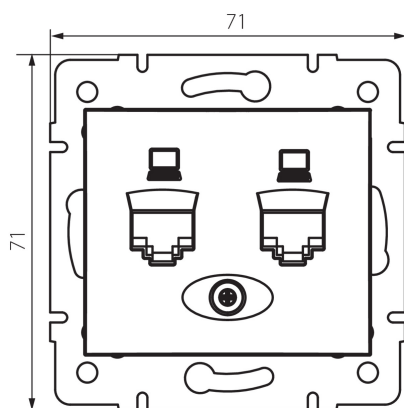

24814 DOMO 01-1410-003 kr

Подвійний незалежний комп'ютерний роз'єм (2x RJ45Cat 5e Jack)

5905339248145

ЗАГАЛЬНІ ДАНІ:

Колір: кремовий
Місце монтажу: для вбудовування в стіні
Ширина (мм): 71
Висота (мм): 71
Średnica puszki montażowej: 60
Кількість розеток: 2

ТЕХНІЧНІ ХАРАКТЕРИСТИКИ:

Матеріал: PC
Тип розеток: комп'ютерний подвійний незалежний 2xRJ45 cat 5e
Матеріал: PC
Ступінь IP: 20

ДАНІ ЛОГІСТИКИ:

Як упаковано: 10
Кількість штук в проміжній упаковці: 10
Кількість штук у груповій упаковці: 120
Вага нетто одиниці [г]: 62
Граматура [г]: 74.58
Довжина споживчої упаковки [см]: 10
Ширина споживчої упаковки [см]: 4
Висота споживчої упаковки [см]: 14
Вага коробки [кг]: 8.9496
Ширина коробки [см]: 25.5
Висота коробки [см]: 32
Довжина коробки [см]: 44
Обсяг коробки [м³]: 0.035904