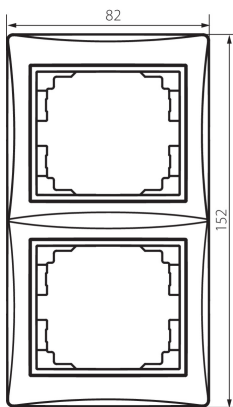

24826 DOMO 01-1520-003 kr

Рамка подвійна вертикальна

5905339248268

ЗАГАЛЬНІ ДАНІ:

Колір: кремовий
Ширина (мм): 81
Висота (мм): 152

ТЕХНІЧНІ ХАРАКТЕРИСТИКИ:

Матеріал: PC
Матеріал: PC

ДАНІ ЛОГІСТИКИ:

Як упаковано: 10
Кількість штук в проміжній упаковці: 10
Кількість штук у груповій упаковці: 120
Вага нетто одиниці [г]: 32
Граматура [г]: 43.42
Довжина споживчої упаковки [см]: 10
Ширина споживчої упаковки [см]: 1.5
Висота споживчої упаковки [см]: 21.5
Вага коробки [кг]: 5.2104
Ширина коробки [см]: 18
Висота коробки [см]: 42
Довжина коробки [см]: 37.5
Обсяг коробки [м³]: 0.02835