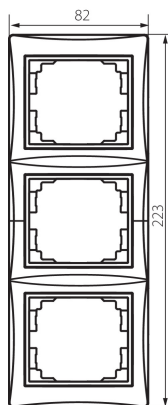

24827 DOMO 01-1530-003 kr

Рамка потрійна вертикальна

5905339248275

ЗАГАЛЬНІ ДАНІ:

Колір: кремовий
Ширина (мм): 81
Висота (мм): 223

ТЕХНІЧНІ ХАРАКТЕРИСТИКИ:

Матеріал: PC
Матеріал: PC

ДАНІ ЛОГІСТИКИ:

Як упаковано: 10
Кількість штук в проміжній упаковці: 10
Кількість штук у груповій упаковці: 120
Вага нетто одиниці [г]: 46
Граматура [г]: 60
Довжина споживчої упаковки [см]: 10
Ширина споживчої упаковки [см]: 1.5
Висота споживчої упаковки [см]: 29
Вага коробки [кг]: 7.2
Ширина коробки [см]: 25
Висота коробки [см]: 42
Довжина коробки [см]: 37.5
Обсяг коробки [м³]: 0.039375