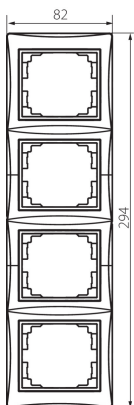

24828 DOMO 01-1540-003 kr

рамка вертикальна четвертна

5905339248282

ЗАГАЛЬНІ ДАНІ:

Колір: кремовий
Ширина (мм): 81
Висота (мм): 294

ТЕХНІЧНІ ХАРАКТЕРИСТИКИ:

Матеріал: PC
Матеріал: PC

ДАНІ ЛОГІСТИКИ:

Як упаковано: 10
Кількість штук в проміжній упаковці: 10
Кількість штук у груповій упаковці: 120
Вага нетто одиниці [г]: 60
Граматура [г]: 76.33
Довжина споживчої упаковки [см]: 10
Ширина споживчої упаковки [см]: 1
Висота споживчої упаковки [см]: 36.5
Вага коробки [кг]: 9.1596
Ширина коробки [см]: 32
Висота коробки [см]: 42
Довжина коробки [см]: 37.5
Обсяг коробки [м³]: 0.0504