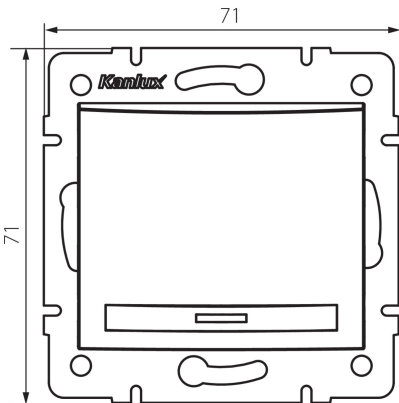

24842 DOMO 01-1110-243 sr

Однополюсний світлодіодний вимикач

5905339248428

ЗАГАЛЬНІ ДАНІ:

Колір: срібний

Місце монтажу: для вбудовування в стіні

Підсвічування: так

Ширина (мм): 71

Висота (мм): 71

Diameter of an installation box : 60

Installation depth: 25

ТЕХНІЧНІ ХАРАКТЕРИСТИКИ:

Номинальна напруга (В): 250 AC

Матеріал: PC

Material of contacts: CuSn94

Тип затиску: Швидкорознімне з'єднання

Матеріал: PC

Кількість важелів: 1

Номинальний струм (АХ): 10

Ступінь IP: 20

ДАНІ ЛОГІСТИКИ:

Як упаковано: 10

Кількість штук в проміжній упаковці: 10

Кількість штук у груповій упаковці: 120

Вага нетто одиниці [г]: 78

Граматура [г]: 91.75

Довжина споживчої упаковки [см]: 10

Ширина споживчої упаковки [см]: 4

Висота споживчої упаковки [см]: 14

Вага коробки [кг]: 11.01

Ширина коробки [см]: 25.5

Висота коробки [см]: 32