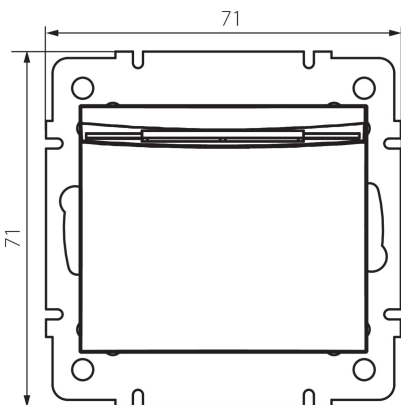

Висота (мм): 71

Średnica puszki montażowej: 60

Głębokość montażu: 25

ТЕХНІЧНІ ХАРАКТЕРИСТИКИ:

Номинальна напруга (V): 250 AC

Клас захисту від ураження електричним струмом: II

Матеріал: PC

Materiał styków: CuSn94

Вага нетто одиниці [г]: 64

Граматура [г]: 82.83

Довжина споживчої упаковки [см]: 9

Ширина споживчої упаковки [см]: 5

Висота споживчої упаковки [см]: 14

Вага коробки [кг]: 9.9396

Ширина коробки [см]: 26.5

Висота коробки [см]: 32

Довжина коробки [см]: 44

Обсяг коробки [м³]: 0.037312

24847 DOMO 01-1190-143 sr

готельний з'єднувач з запізненням