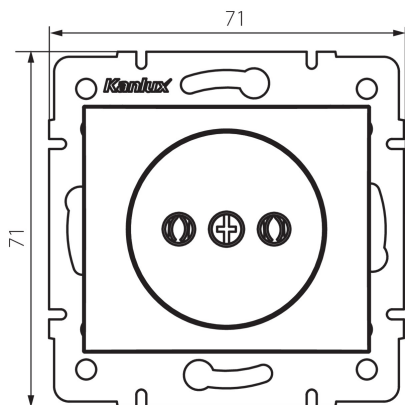

## 24848 DOMO 01-1210-143 sr

джерело живлення окреме

5905339248480

### ЗАГАЛЬНІ ДАНІ:

**Колір:** срібний

**Місце монтажу:** для вбудовування в стіні

**Ширина (мм):** 71

**Висота (мм):** 71

**Średnica puszki montażowej:** 60

**Głębokość montażu:** 25

**Кількість розеток:** 1

**Тип затиску:** гвинтова клемма

**Матеріал:** PC

**Ступінь IP:** 20

**Ширина споживчої упаковки [см]:** 4

**Висота споживчої упаковки [см]:** 14

**Вага коробки [кг]:** 8.4696

**Ширина коробки [см]:** 25.5

**Висота коробки [см]:** 32

**Довжина коробки [см]:** 44

**Обсяг коробки [м³]:** 0.035904