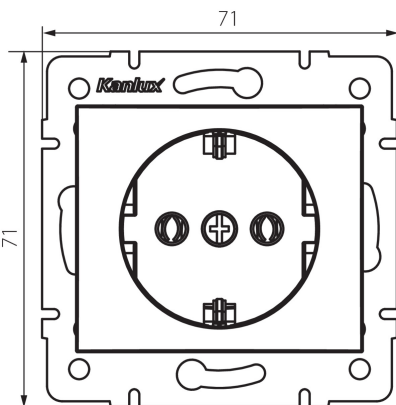

24849 DOMO 01-1220-143 sr

Одинарна розетка Schuko

5905339248497

ЗАГАЛЬНІ ДАНІ:

Колір: срібний

Місце монтажу: для вбудовування в стіні

Ширина (мм): 71

Висота (мм): 71

Średnica puszki montażowej: 60

Głębokość montażu: 25

Кількість розеток: 1

ТЕХНІЧНІ ХАРАКТЕРИСТИКИ:

Номинальна напруга (V): 250 AC

Номинальний струм (A): 16

Клас захисту від ураження електричним струмом: I

Матеріал: PC

Materiał styków: CuSn94

Тип заземлення: тип f

Тип затиску: гвинтова клемма

Матеріал: PC

Ступінь IP: 20

ДАНІ ЛОГІСТИКИ:

Як упаковано: 10

Кількість штук в проміжній упаковці: 10

Ширина коробки [см]: 26.5

Висота коробки [см]: 32

Довжина коробки [см]: 44

Обсяг коробки [м³]: 0.037312

24849 DOMO 01-1220-143 sr

Одинарна розетка Schuko